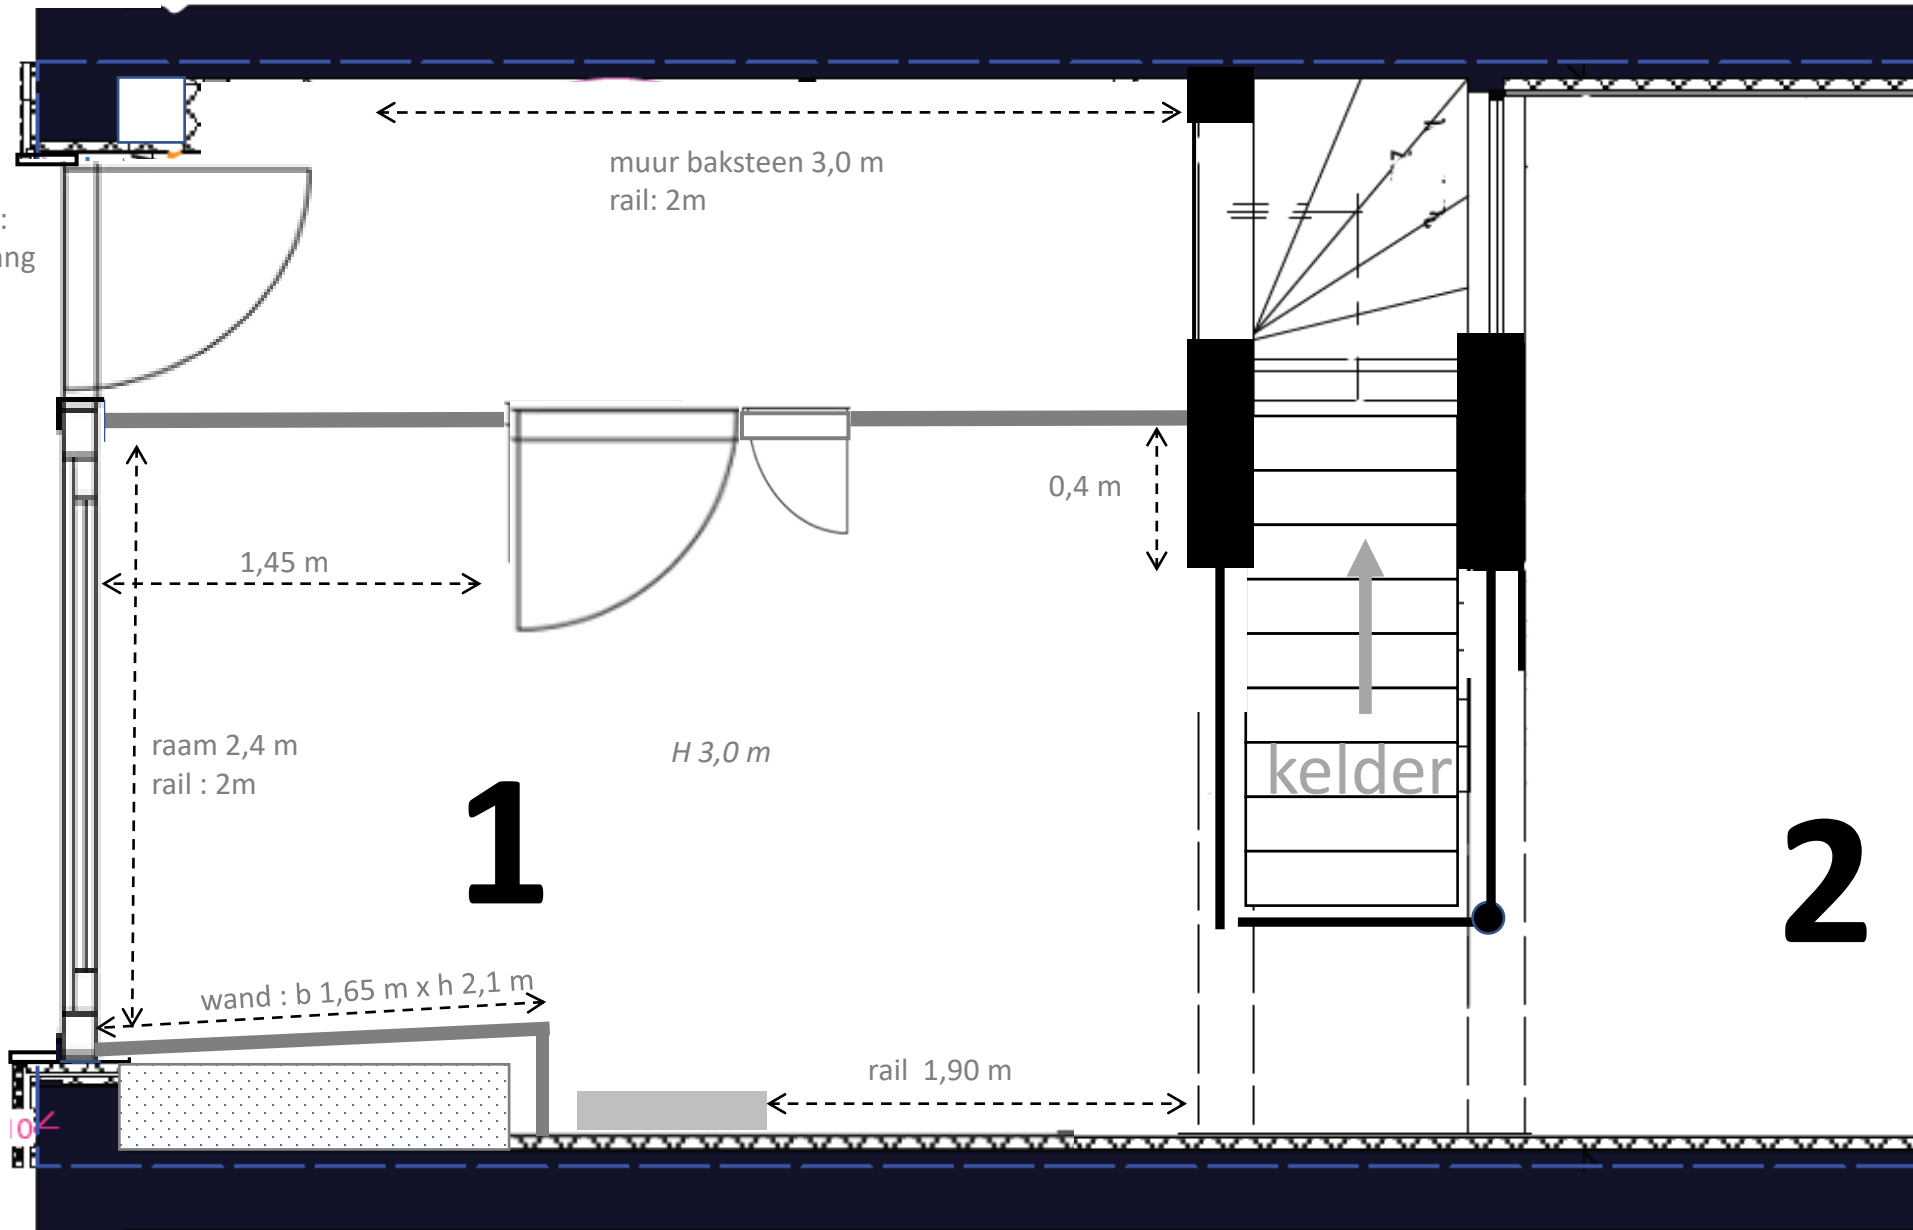

Kerkstraat 39, 9230 Wetteren

artroze

Ingang voordeur :
bruikbare doorgang
max 0,9 x 2,3 m

muur baksteen 3,0 m
rail: 2m

1,45 m

raam 2,4 m
rail : 2m

$H 3,0 m$

0,4 m

kelder

wand : b 1,65 m x h 2,1 m

rail 1,90 m

1

2

kelder

artroze

artroze

terras buiten

3,0 m