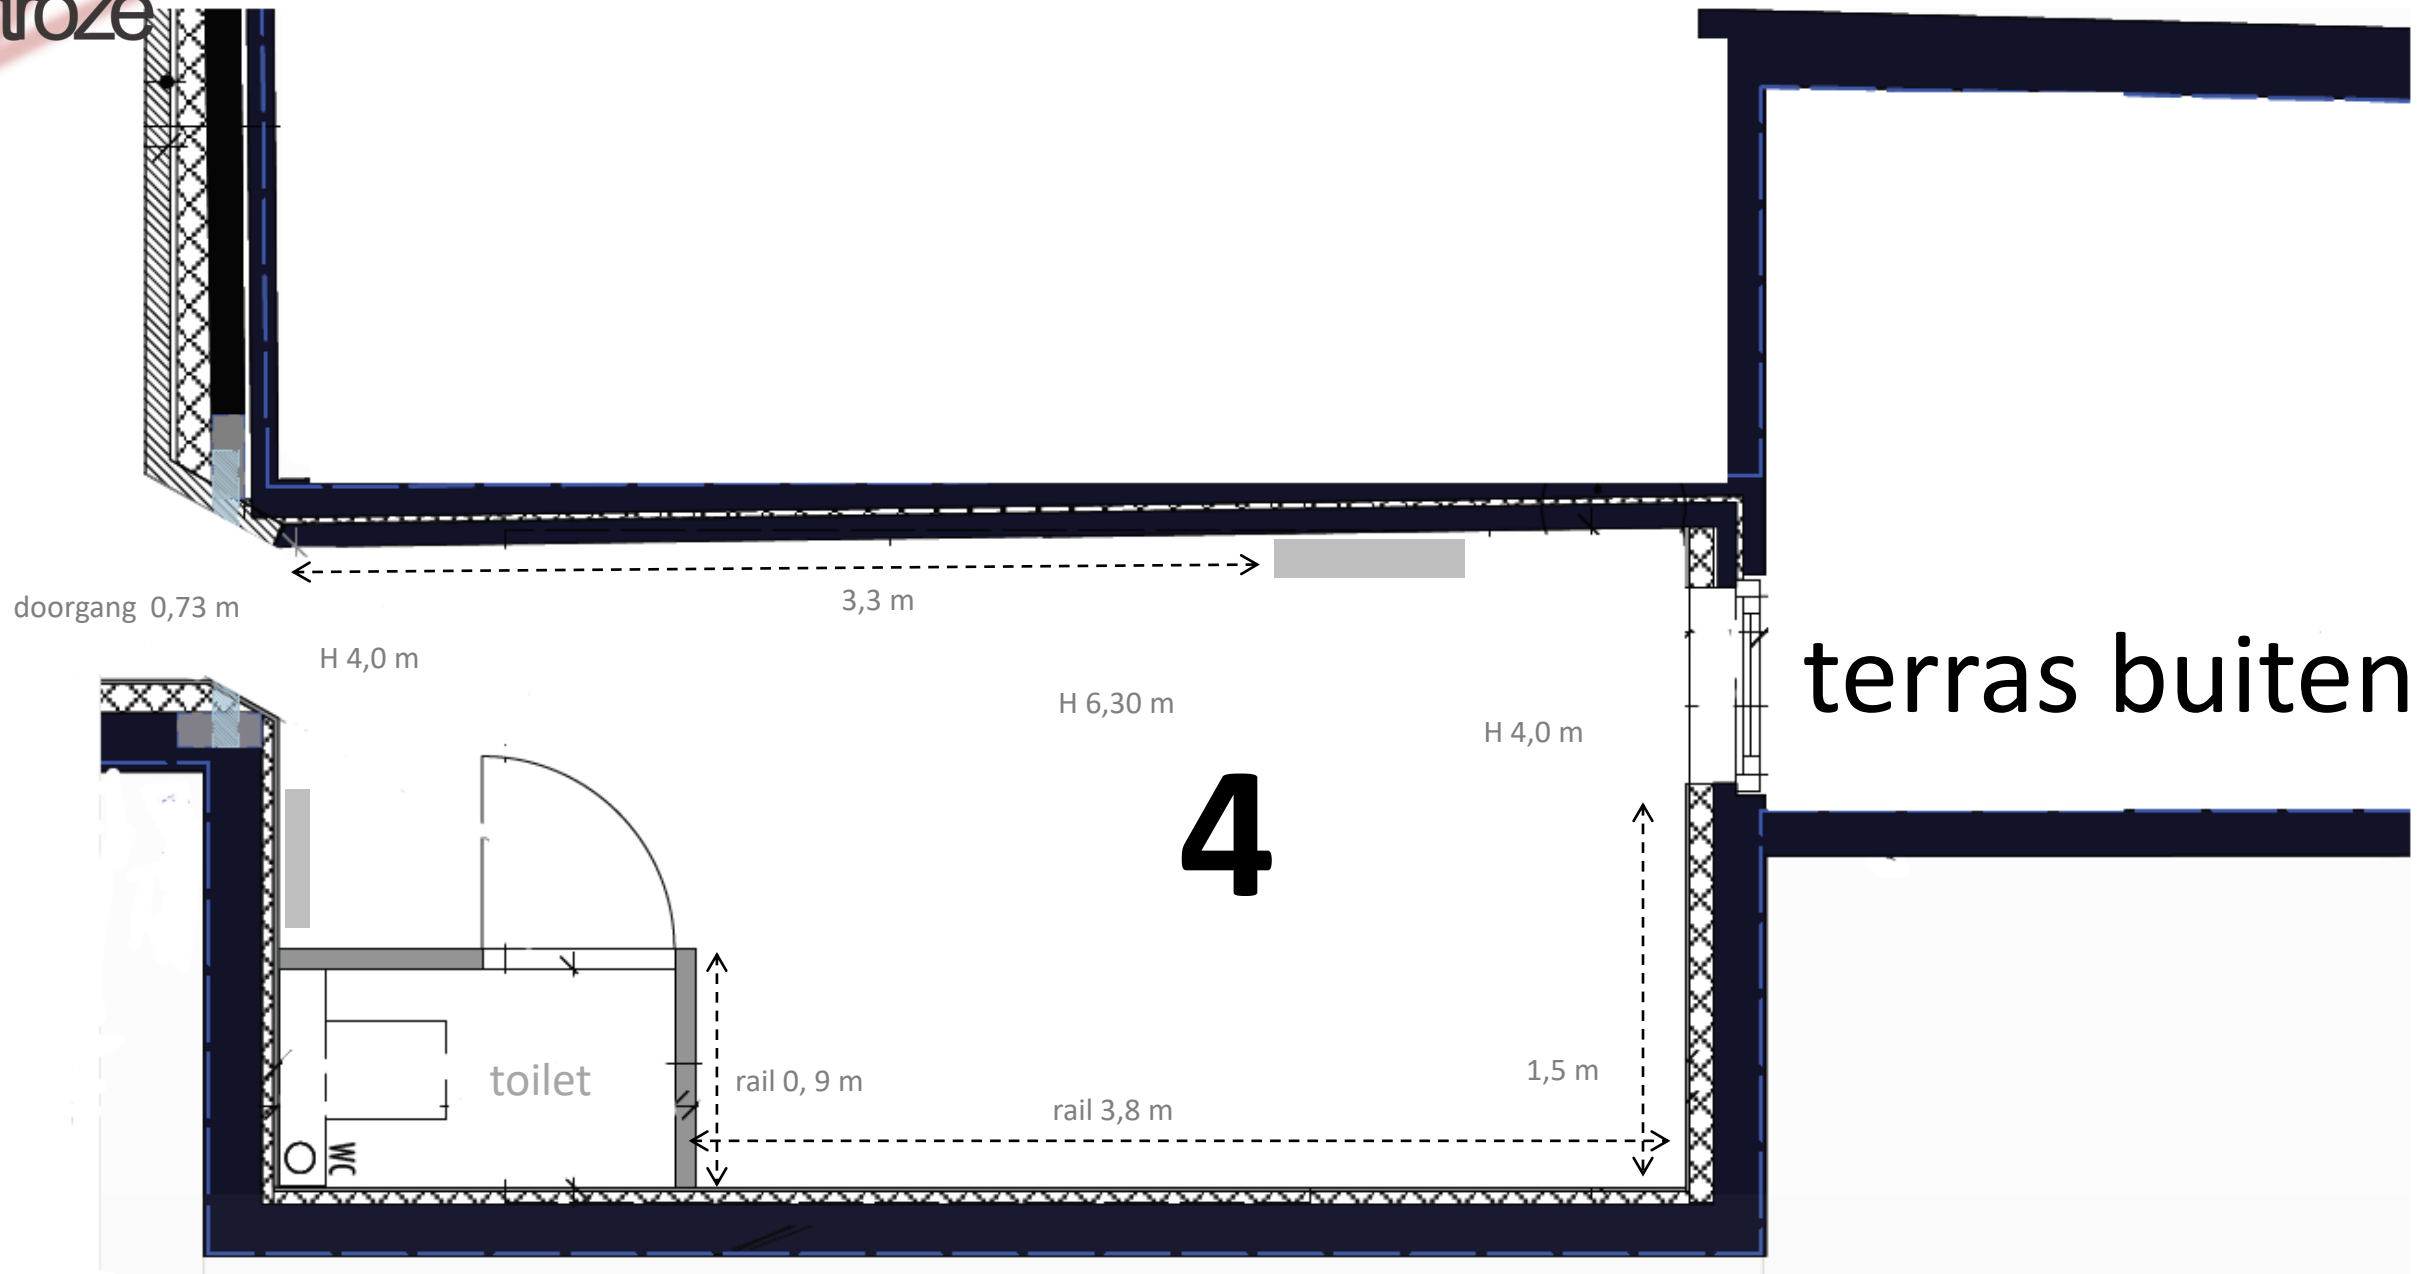

Kerkstraat 39, 9230 Wetteren

artroze

Ingang voordeur :
bruikbare doorgang
max 0,9 x 2,3 m

muur baksteen 3,0 m
rail: 2m

1,45 m

raam 2,4 m
rail : 2m

$H 3,0 m$

0,4 m

kelder

wand : b 1,65 m x h 2,1 m

rail 1,90 m

1

2

kelder

artroze

artroze

terras buiten

3,0 m