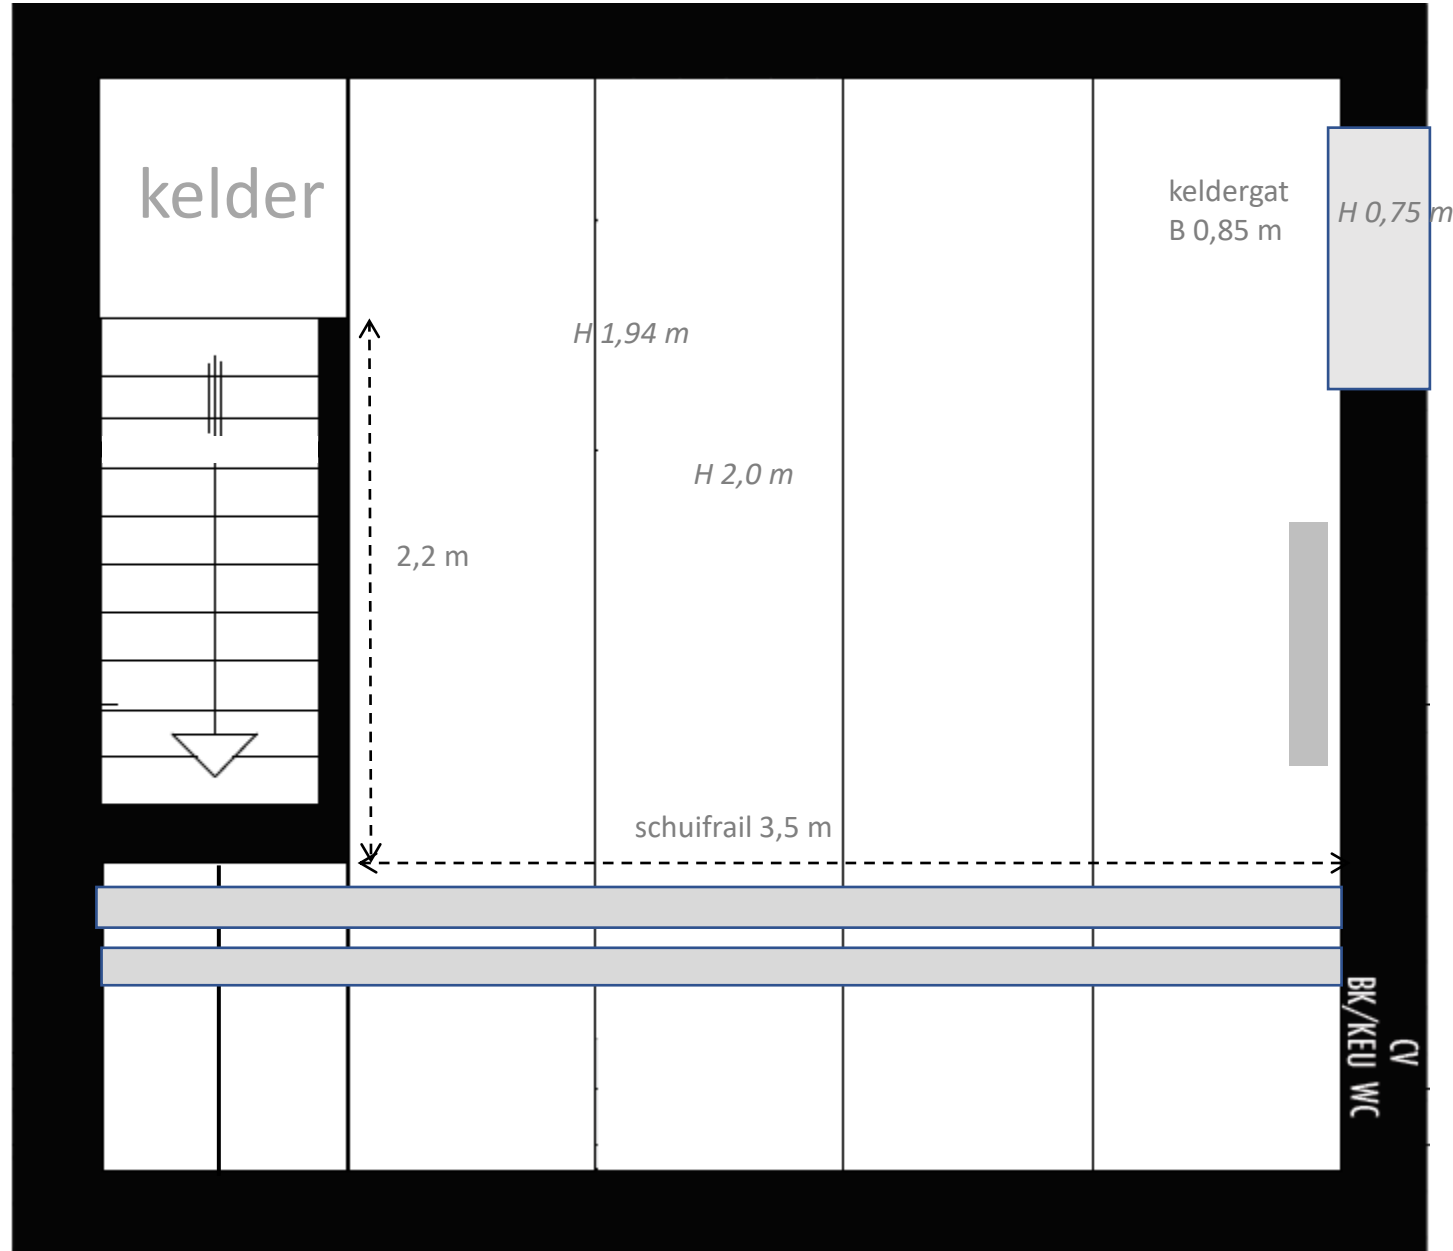

Kerkstraat 39, 9230 Wetteren

artroze

Ingang voordeur :
bruikbare doorgang
max 0,9 x 2,3 m

muur baksteen 3,0 m
rail: 2m

1,45 m

raam 2,4 m
rail : 2m

$H 3,0 m$

0,4 m

kelder

wand : b 1,65 m x h 2,1 m

rail 1,90 m

1

2

kelder

artroze

artroze

terras buiten

3,0 m