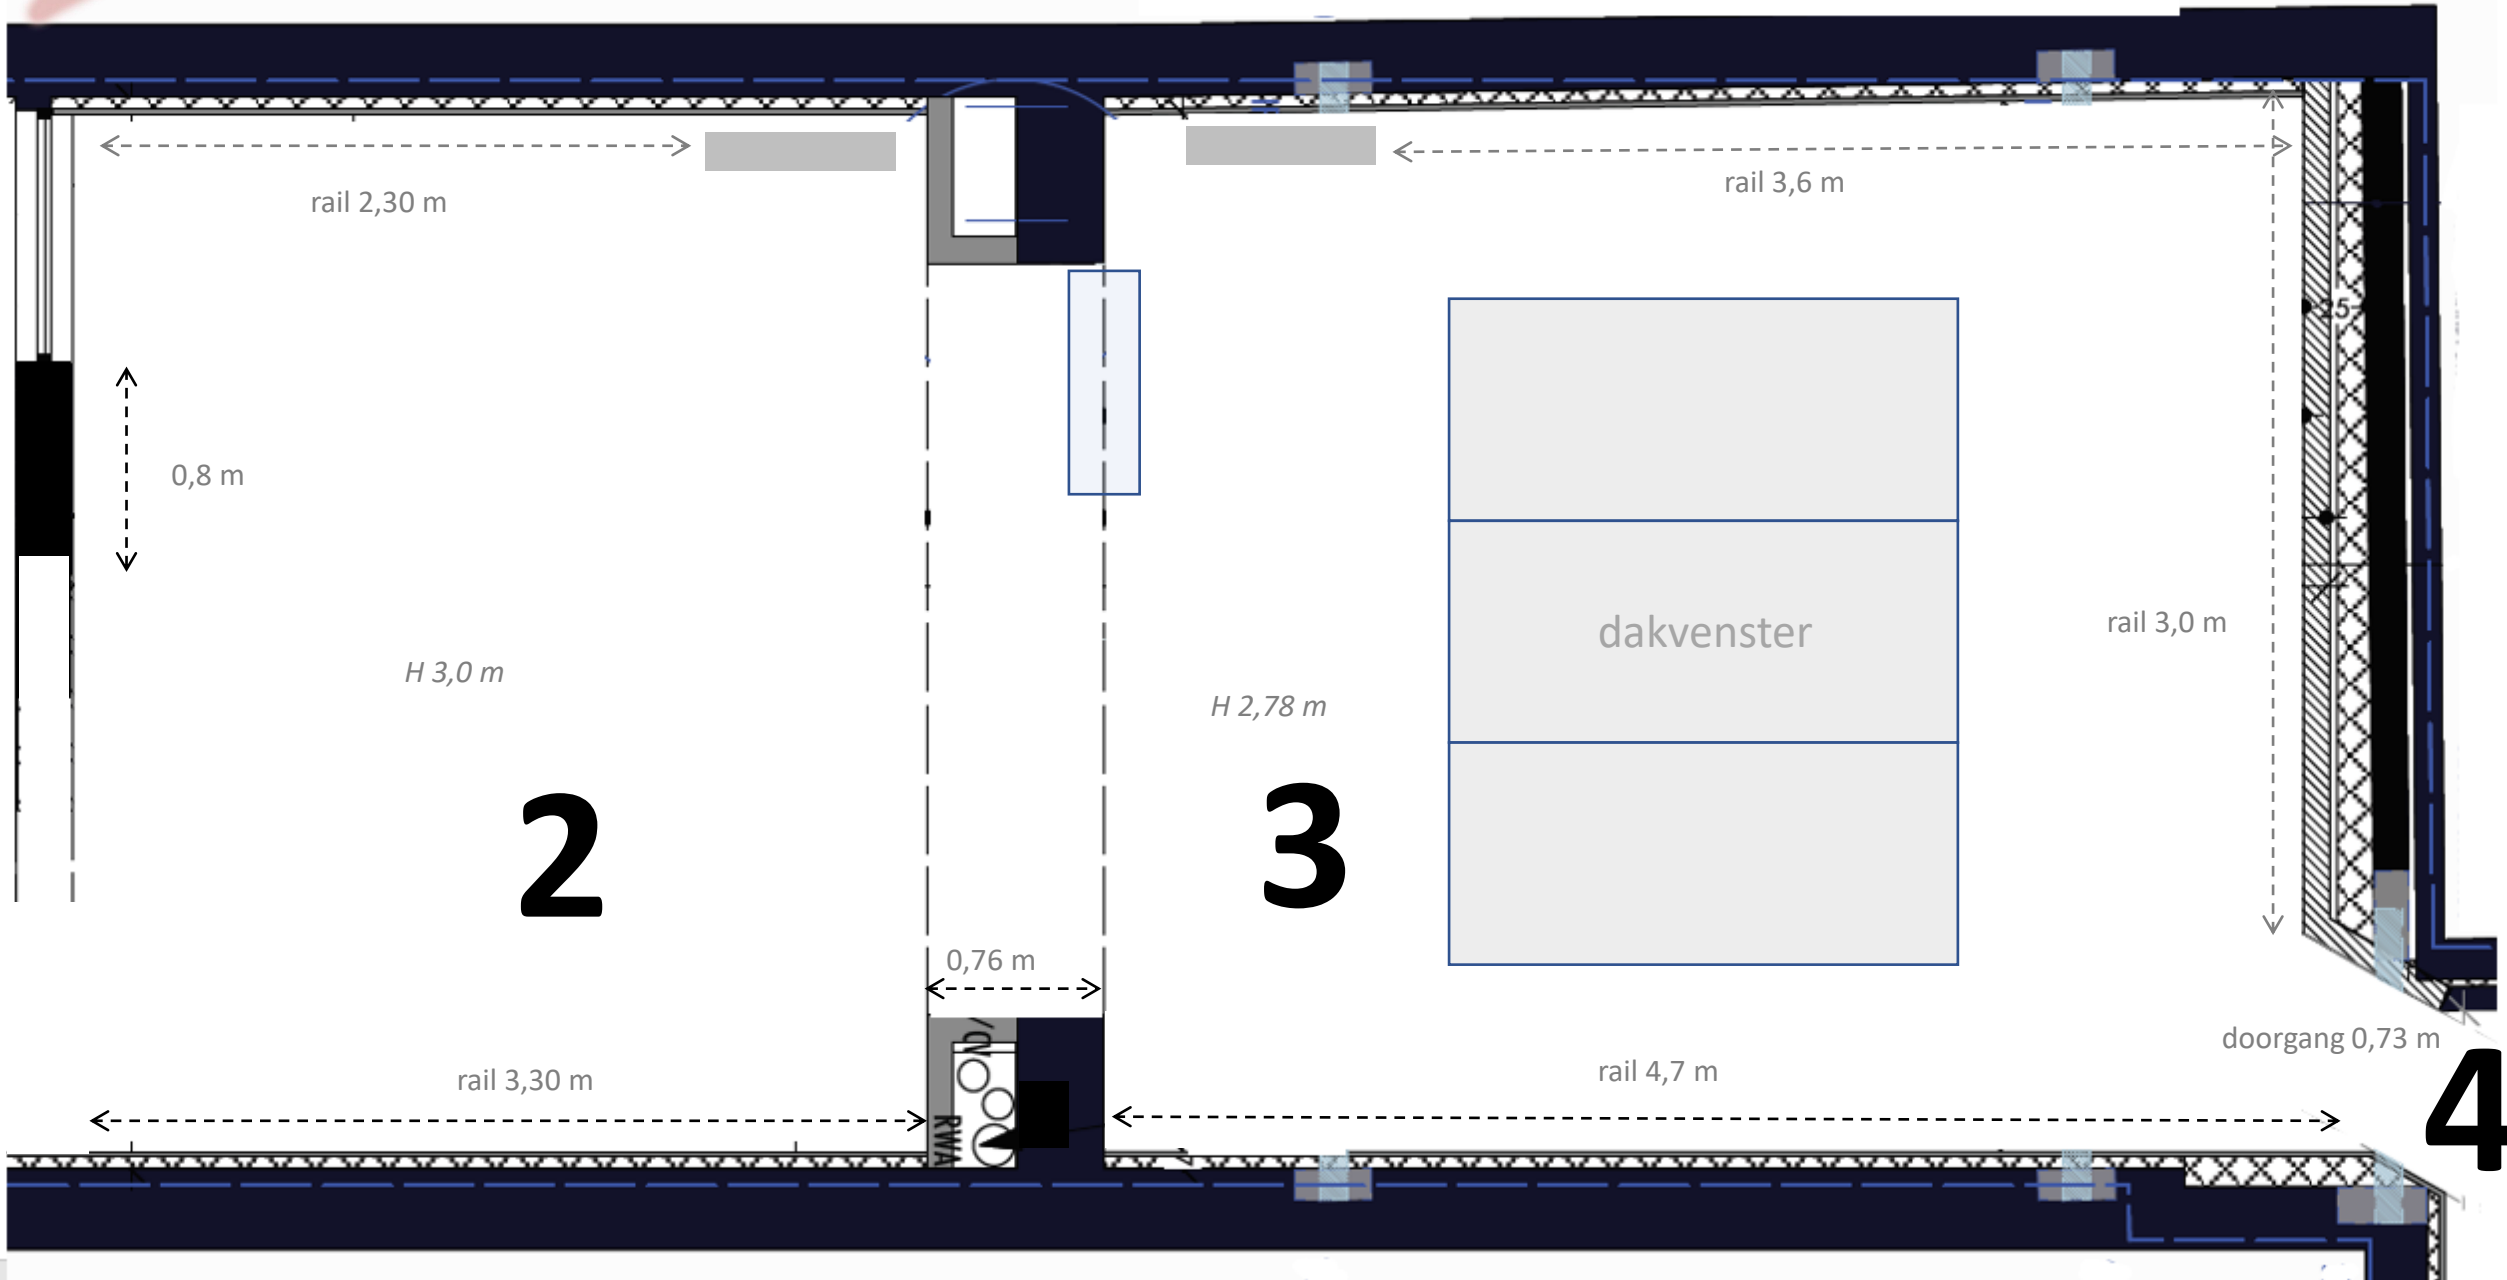

Kerkstraat 39, 9230 Wetteren

artroze

Ingang voordeur :
bruikbare doorgang
max 0,9 x 2,3 m

muur baksteen 3,0 m
rail: 2m

1,45 m

raam 2,4 m
rail : 2m

$H 3,0 m$

0,4 m

kelder

wand : b 1,65 m x h 2,1 m

rail 1,90 m

1

2

kelder

artroze

artroze

terras buiten

3,0 m