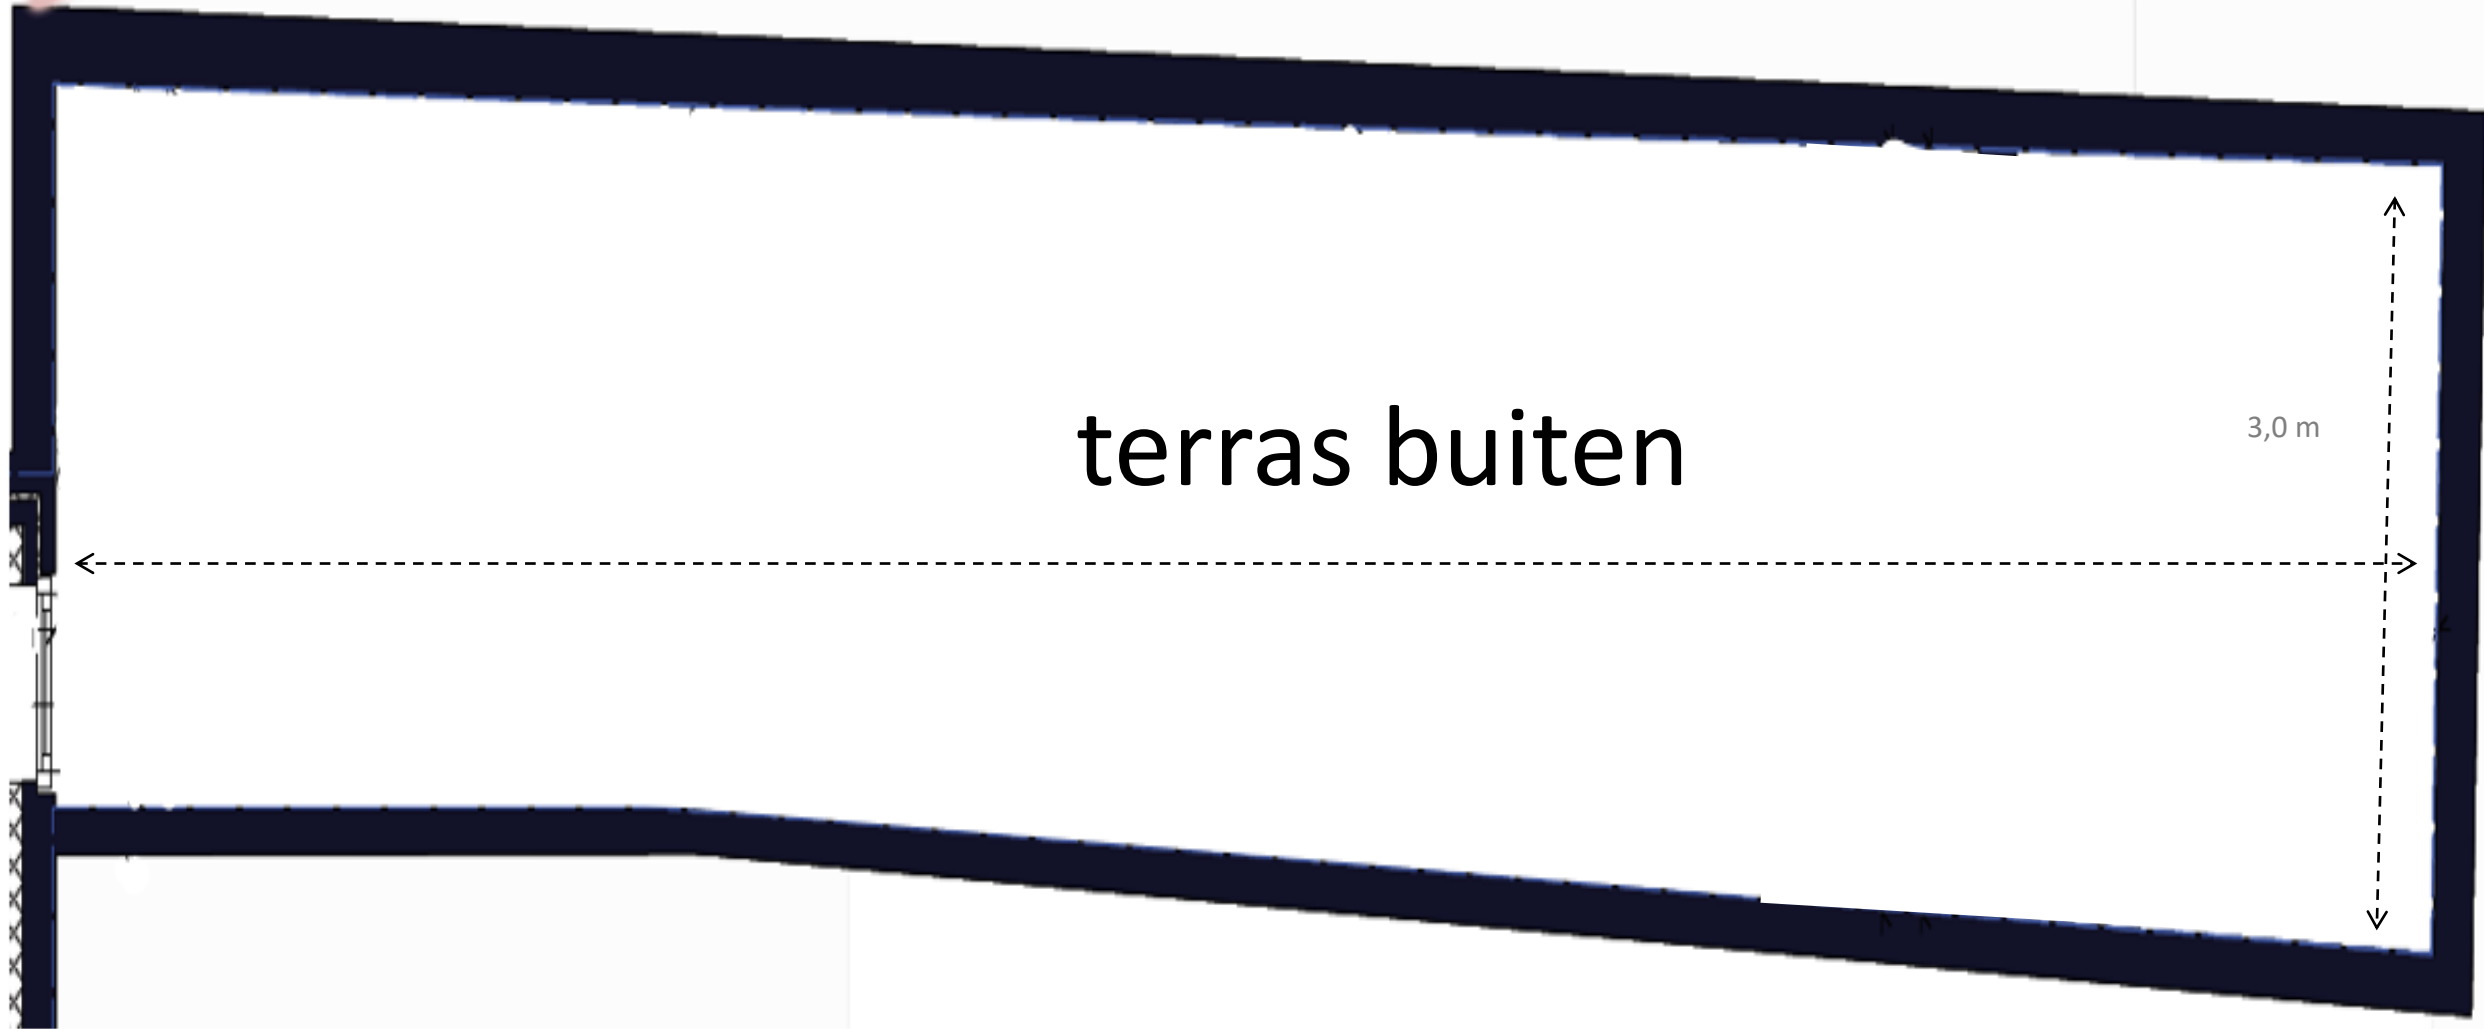

kelder

wand : b 1,65 m x h 2,1 m

rail 1,90 m

1

2

kelder

artroze

artroze

terras buiten

3,0 m